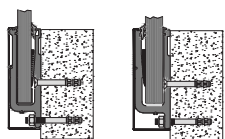

MU500 Glass Railings & Railings

Handrails/ Κουπαστές

Balustrates

On Floor Installations/
Επιδαπέδιες Τοποθετήσεις

Side Mounted/
Πλευρικές Τοποθετήσεις

Embedded/
Χωνευτές Τοποθετήσεις